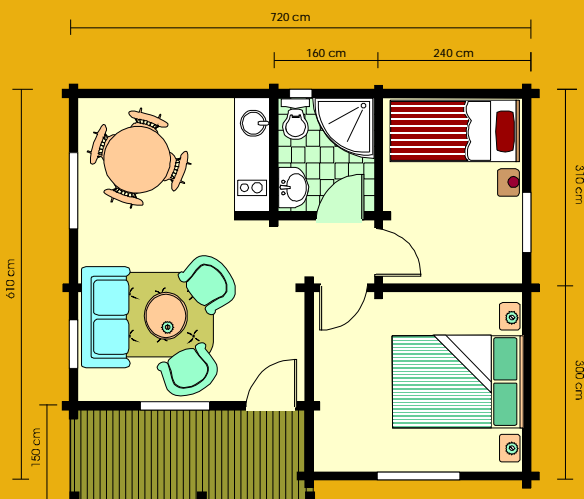

CasaKit

Casas de Madera en Kit

SI NO DESEA RECIBIR MAS INFORMACIÓN DE NUESTRAS OFERTAS, RESPONDA A ESTE MAIL PONIENDO EN EL ASUNTO "BORRAR DE LISTA"

**MATERIALES QUE INCLUYE EL KIT
Y
SECCION TIPO**