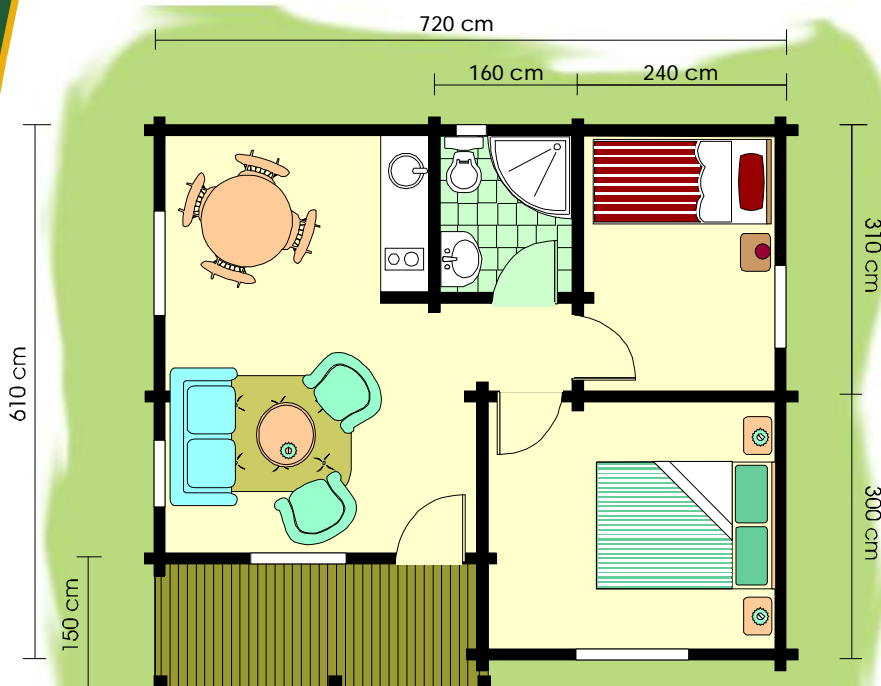

**MATERIALES QUE INCLUYE EL KIT
Y
SECCION TIPO**

CasaKit

PROMOCION
PRIMAVERA 2010

IMAGEN ORIENTATIVA
SUPERFICIE APROXIMADA: 45 m²

PRECIO KIT

17.965 €

(consultar memoria)

www.casakit.es

SECCION DE ESTRUCTURA TIPO

OPCIONES EXTRA

GROSORES DE TRONCO PLANO DISPONIBLES

EJEMPLO

ESTRUCTURA DE 60mm

EJEMPLO

ESTRUCTURA DE 90mm