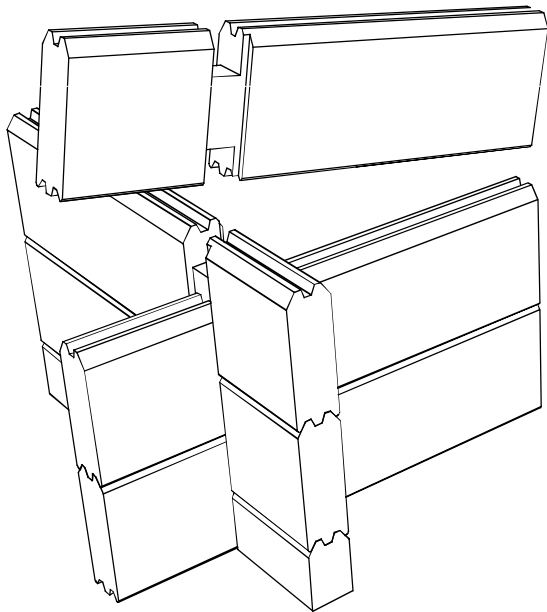

COMPOSICION DEL KIT

QUE INCLUYE

- TRONCOS MACHIHEMBRADOS PARA LA CONSTRUCCION DE LOS MUROS EXTERIORES E INTERIORES
- PUERTA EXTERIOR
- PUERTAS INTERIORES
- VENTANAS CON PERFIL EUROPEO Y ACRISTALAMIENTO DOBLE
- VIGAS PARA LA FORMACION DE LA CUBIERTA
- ENTABLADO PARA SOPORTE DE LA TEJA
- RASTRELADO DE MADERA PARA EL SUELO
- TARIMA MACHIHEMBRADA PARA EL SUELO
- REMATES DE ALEROS, VENTANAS Y PUERTAS.
- TRANSPORTE HASTA DONDE EL ACCESO LO PERMITA
- PLANOS DE MONTAJE
- ASESORAMIENTO TELEFONICO PERMANENTE DURANTE EL MONTAJE

SECCION DE ESTRUCTURA TIPO

OPCIONES EXTRA

GROSORES DE TRONCO PLANO DISPONIBLES

EJEMPLO

ESTRUCTURA DE 60mm

EJEMPLO

ESTRUCTURA DE 90mm