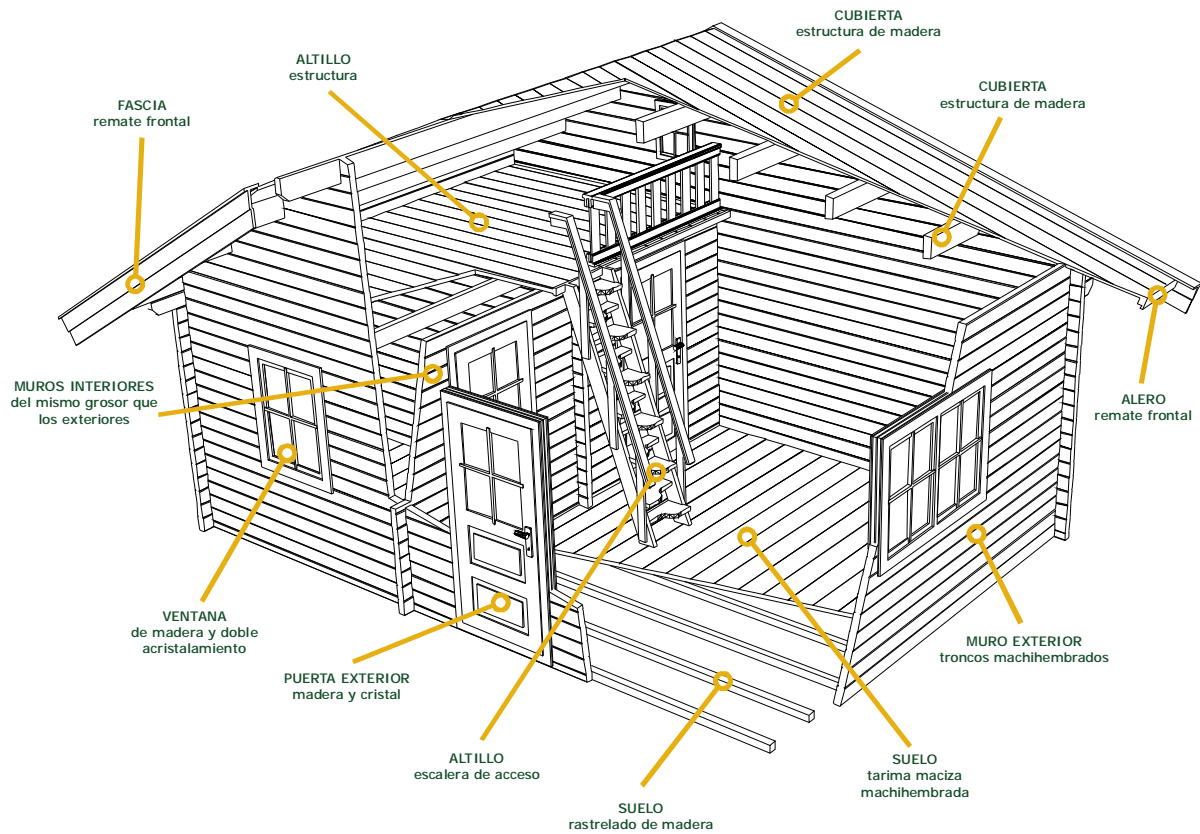

**MATERIALES QUE INCLUYE EL KIT
Y
SECCION TIPO**

CasaKit

PROMOCION
PRIMAVERA 2010

IMAGEN ORIENTATIVA
SUPERFICIE APROXIMADA: 45 m²

PRECIO KIT

17.965 €

(consultar memoria)

www.casakit.es

COMPOSICION DEL KIT

QUE INCLUYE

- TRONCOS MACHIHEMBRADOS PARA LA CONSTRUCCION DE LOS MUROS EXTERIORES E INTERIORES
- PUERTA EXTERIOR
- PUERTAS INTERIORES
- VENTANAS CON PERFIL EUROPEO Y ACRISTALAMIENTO DOBLE
- VIGAS PARA LA FORMACION DE LA CUBIERTA
- ENTABLADO PARA SOPORTE DE LA TEJA
- RASTRELADO DE MADERA PARA EL SUELO
- TARIMA MACHIHEMBRADA PARA EL SUELO
- REMATES DE ALEROS, VENTANAS Y PUERTAS.
- TRANSPORTE HASTA DONDE EL ACCESO LO PERMITA
- PLANOS DE MONTAJE
- ASESORAMIENTO TELEFONICO PERMANENTE DURANTE EL MONTAJE

SECCION DE ESTRUCTURA TIPO

OPCIONES EXTRA

GROSORES DE TRONCO PLANO DISPONIBLES

EJEMPLO

ESTRUCTURA DE 60mm

EJEMPLO

ESTRUCTURA DE 90mm