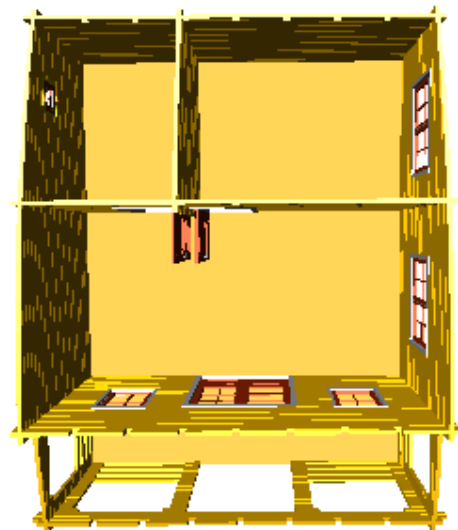

CasaKit

MODELO 12

SUPERFICIE TOTAL APROXIMADA: 39 m²

PRECIO KIT

10.854 €

(consultar memoria)

Disponible por 9.855 € en tronco de 44mm

www.casakit.es

COMPOSICION DEL KIT

QUE INCLUYE

- TRONCOS MACHIHEMBRADOS PARA LA CONSTRUCCION DE LOS MUROS EXTERIORES E INTERIORES
- PUERTA EXTERIOR
- PUERTAS INTERIORES
- VENTANAS CON PERFIL EUROPEO Y ACRISTALAMIENTO DOBLE
- VIGAS PARA LA FORMACION DE LA CUBIERTA
- ENTABLADO PARA SOPORTE DE LA TEJA
- RASTRELADO DE MADERA PARA EL SUELO
- TARIMA MACHIHEMBRADA PARA EL SUELO
- REMATES DE ALEROS, VENTANAS Y PUERTAS.
- TRANSPORTE HASTA DONDE EL ACCESO LO PERMITA
- PLANOS DE MONTAJE
- ASESORAMIENTO TELEFONICO PERMANENTE DURANTE EL MONTAJE