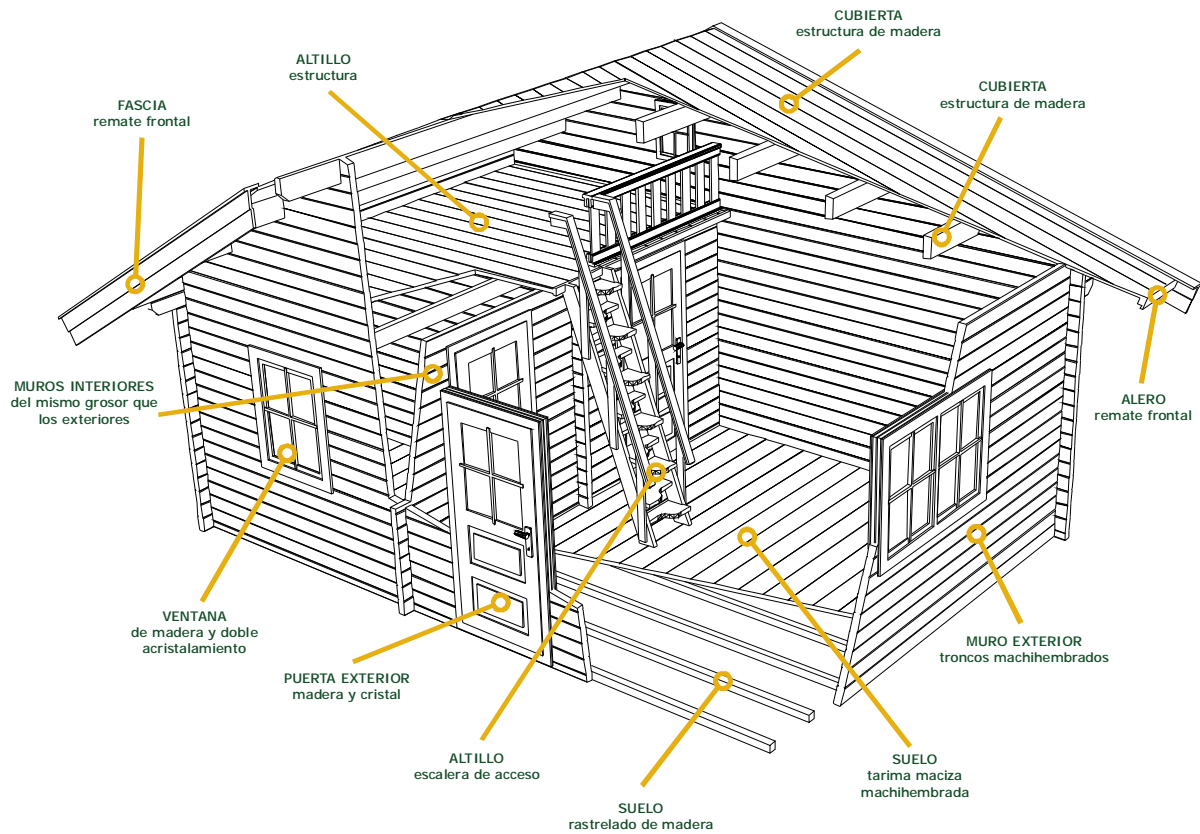

CasaKit

MODELO 12

SUPERFICIE TOTAL APROXIMADA: 39 m²

PRECIO KIT

10.854 €

(consultar memoria)

Disponible por 9.855 € en tronco de 44mm

www.casakit.es

COMPOSICION DEL KIT

QUE INCLUYE

- TRONCOS MACHIHEMBRADOS PARA LA CONSTRUCCION DE LOS MUROS EXTERIORES E INTERIORES
- PUERTA EXTERIOR
- PUERTAS INTERIORES
- VENTANAS CON PERFIL EUROPEO Y ACRISTALAMIENTO DOBLE
- VIGAS PARA LA FORMACION DE LA CUBIERTA
- ENTABLADO PARA SOPORTE DE LA TEJA
- RASTRELADO DE MADERA PARA EL SUELO
- TARIMA MACHIHEMBRADA PARA EL SUELO
- REMATES DE ALEROS, VENTANAS Y PUERTAS.
- TRANSPORTE HASTA DONDE EL ACCESO LO PERMITA
- PLANOS DE MONTAJE
- ASESORAMIENTO TELEFONICO PERMANENTE DURANTE EL MONTAJE

SECCION DE ESTRUCTURA TIPO

OPCIONES EXTRA

GROSORES DE TRONCO PLANO DISPONIBLES

EJEMPLO
ESTRUCTURA DE 60mm

EJEMPLO
ESTRUCTURA DE 90mm