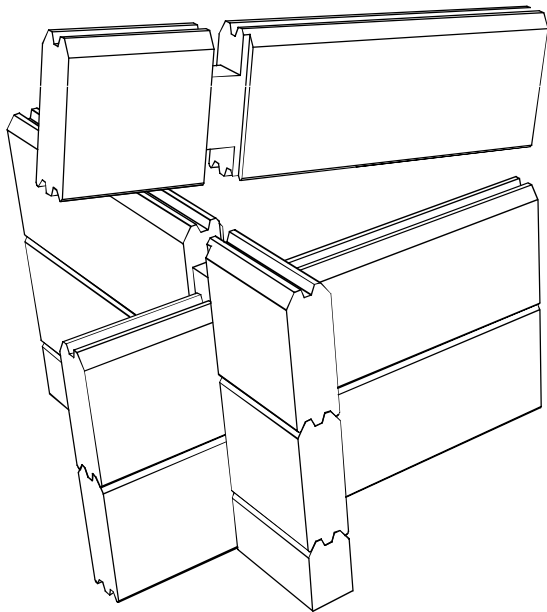

COMPOSICION DEL KIT

QUE INCLUYE

- TRONCOS MACHIHEMBRADOS PARA LA CONSTRUCCION DE LOS MUROS EXTERIORES E INTERIORES
- PUERTA EXTERIOR
- PUERTAS INTERIORES
- VENTANAS CON PERFIL EUROPEO Y ACRISTALAMIENTO DOBLE
- VIGAS PARA LA FORMACION DE LA CUBIERTA
- ENTABLADO PARA SOPORTE DE LA TEJA
- RASTRELADO DE MADERA PARA EL SUELO
- TARIMA MACHIHEMBRADA PARA EL SUELO
- REMATES DE ALEROS, VENTANAS Y PUERTAS.
- TRANSPORTE HASTA DONDE EL ACCESO LO PERMITA
- PLANOS DE MONTAJE
- ASESORAMIENTO TELEFONICO PERMANENTE DURANTE EL MONTAJE

SECCION DE ESTRUCTURA TIPO

OPCIONES EXTRA

GROSORES DE TRONCO PLANO DISPONIBLES

EJEMPLO
ESTRUCTURA DE 60mm

EJEMPLO
ESTRUCTURA DE 90mm