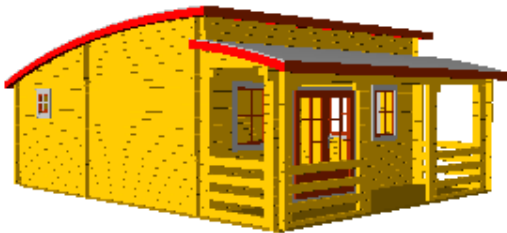

CasaKit

MODELO 12

SUPERFICIE TOTAL APROXIMADA: 39 m²

PRECIO KIT

10.854 €

(consultar memoria)

Disponible por 9.855 € en tronco de 44mm

www.casakit.es

COMPOSICION DEL KIT

QUE INCLUYE

- TRONCOS MACHIHEMBRADOS PARA LA CONSTRUCCION DE LOS MUROS EXTERIORES E INTERIORES
- PUERTA EXTERIOR
- PUERTAS INTERIORES
- VENTANAS CON PERFIL EUROPEO Y ACRISTALAMIENTO DOBLE
- VIGAS PARA LA FORMACION DE LA CUBIERTA
- ENTABLADO PARA SOPORTE DE LA TEJA
- RASTRELADO DE MADERA PARA EL SUELO
- TARIMA MACHIHEMBRADA PARA EL SUELO
- REMATES DE ALEROS, VENTANAS Y PUERTAS.
- TRANSPORTE HASTA DONDE EL ACCESO LO PERMITA
- PLANOS DE MONTAJE
- ASESORAMIENTO TELEFONICO PERMANENTE DURANTE EL MONTAJE