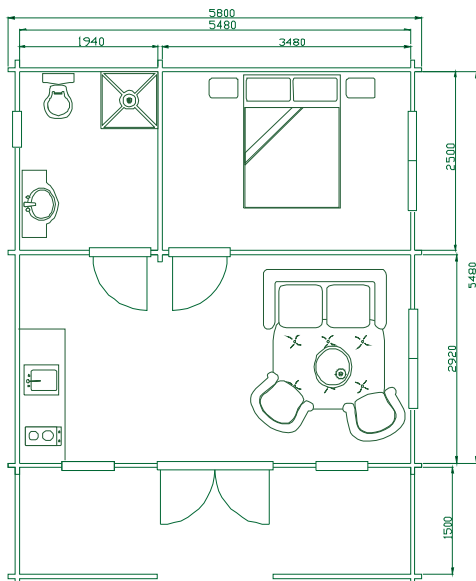

CasaKit

MODELO 12

SUPERFICIE TOTAL APROXIMADA: 39 m²

PRECIO KIT

10.854 €

(consultar memoria)

Disponible por 9.855 € en tronco de 44mm

www.casakit.es

COMPOSICION DEL KIT

QUE INCLUYE

- TRONCOS MACHIHEMBRADOS PARA LA CONSTRUCCION DE LOS MUROS EXTERIORES E INTERIORES
- PUERTA EXTERIOR
- PUERTAS INTERIORES
- VENTANAS CON PERFIL EUROPEO Y ACRISTALAMIENTO DOBLE
- VIGAS PARA LA FORMACION DE LA CUBIERTA
- ENTABLADO PARA SOPORTE DE LA TEJA
- RASTRELADO DE MADERA PARA EL SUELO
- TARIMA MACHIHEMBRADA PARA EL SUELO
- REMATES DE ALEROS, VENTANAS Y PUERTAS.
- TRANSPORTE HASTA DONDE EL ACCESO LO PERMITA
- PLANOS DE MONTAJE
- ASESORAMIENTO TELEFONICO PERMANENTE DURANTE EL MONTAJE

SECCION DE ESTRUCTURA TIPO

OPCIONES EXTRA

GROSORES DE TRONCO PLANO DISPONIBLES

EJEMPLO
ESTRUCTURA DE 60mm

EJEMPLO
ESTRUCTURA DE 90mm